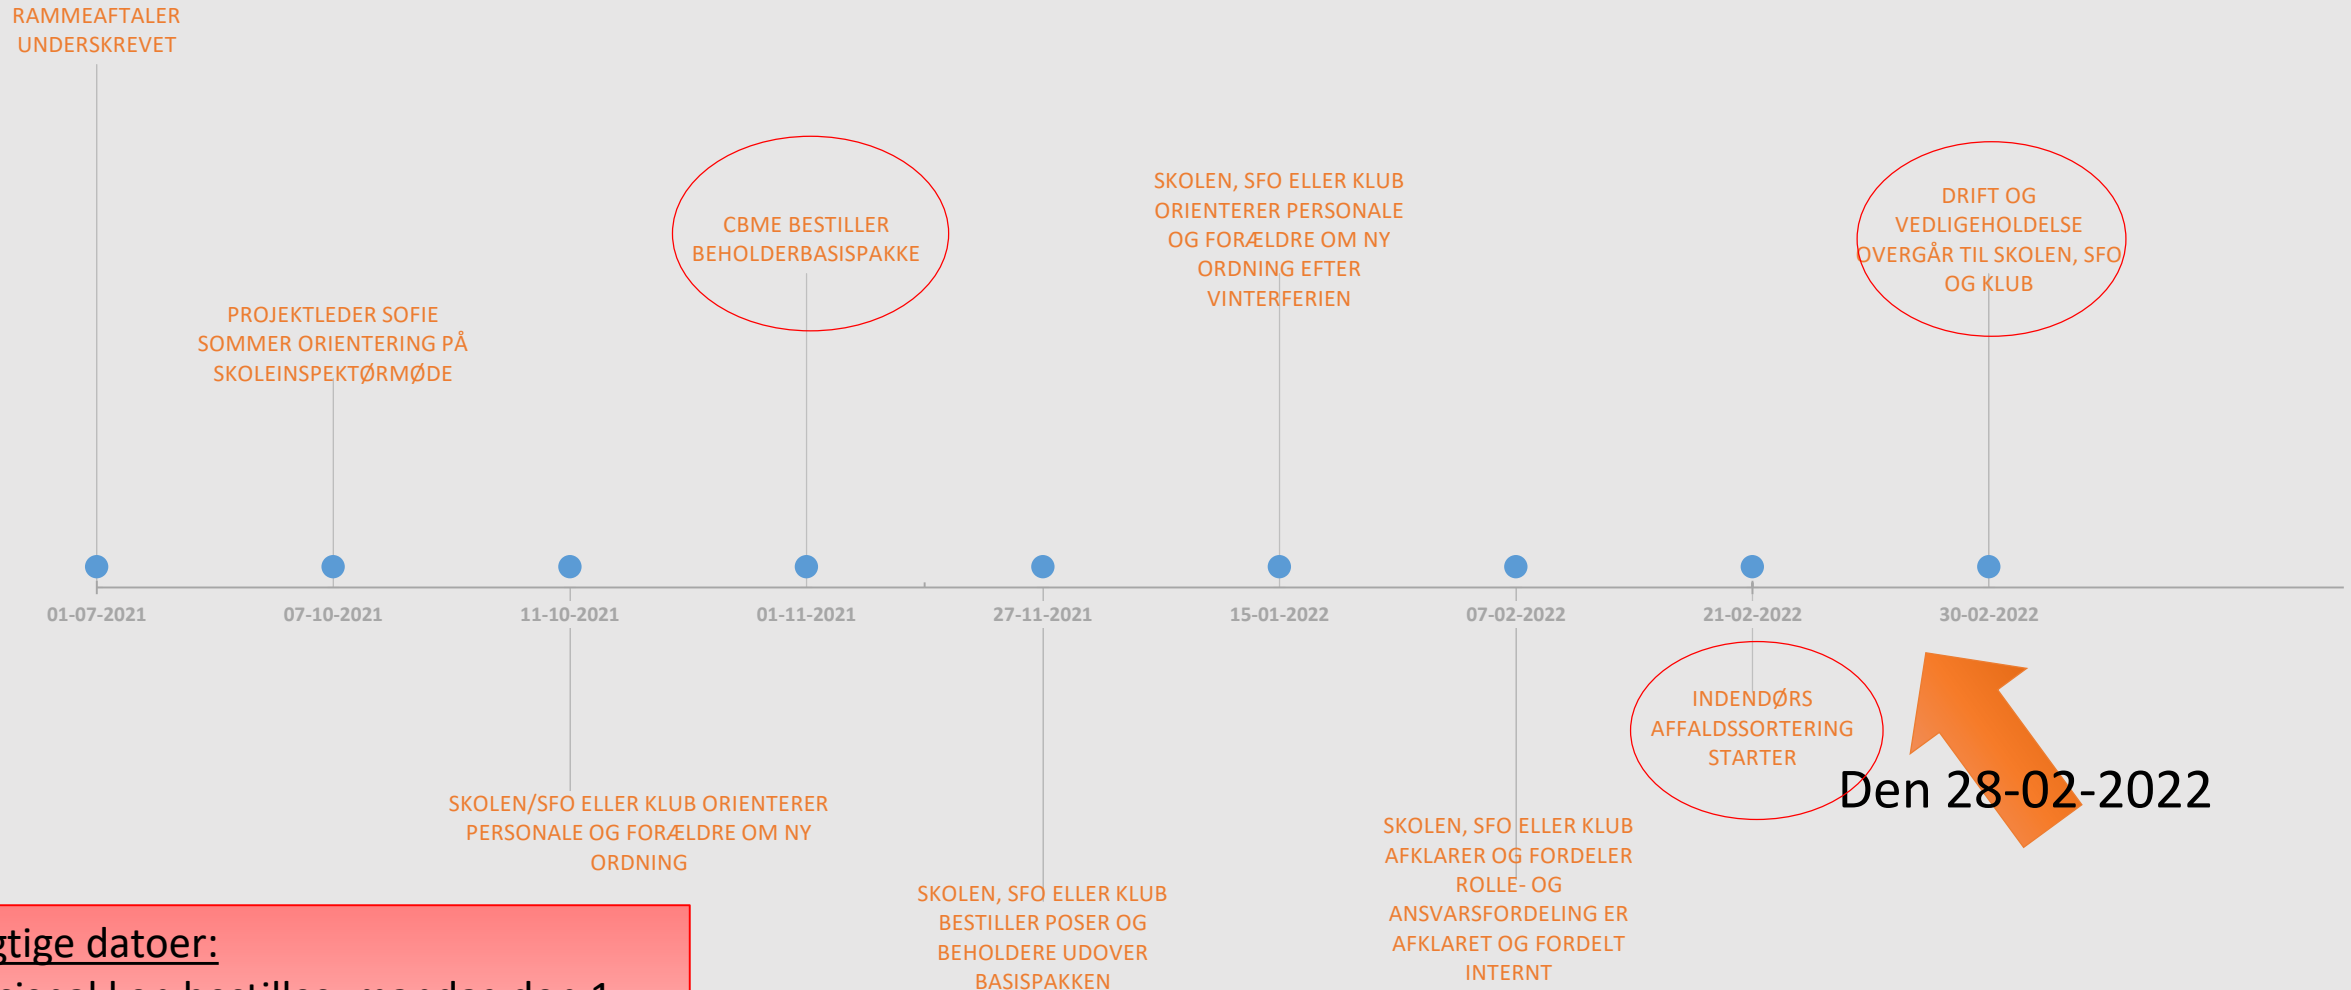

# Milepælene for skoler, SFOer, Klubber for opstart i uge 8 2022

Den 28-02-2022

**Vigtige datoer:**  
Basispakken bestilles: mandag den 1. november 2021  
Beholdere monteres i uge 4-7 år 2022  
Ordning starter i uge 8 år 2022