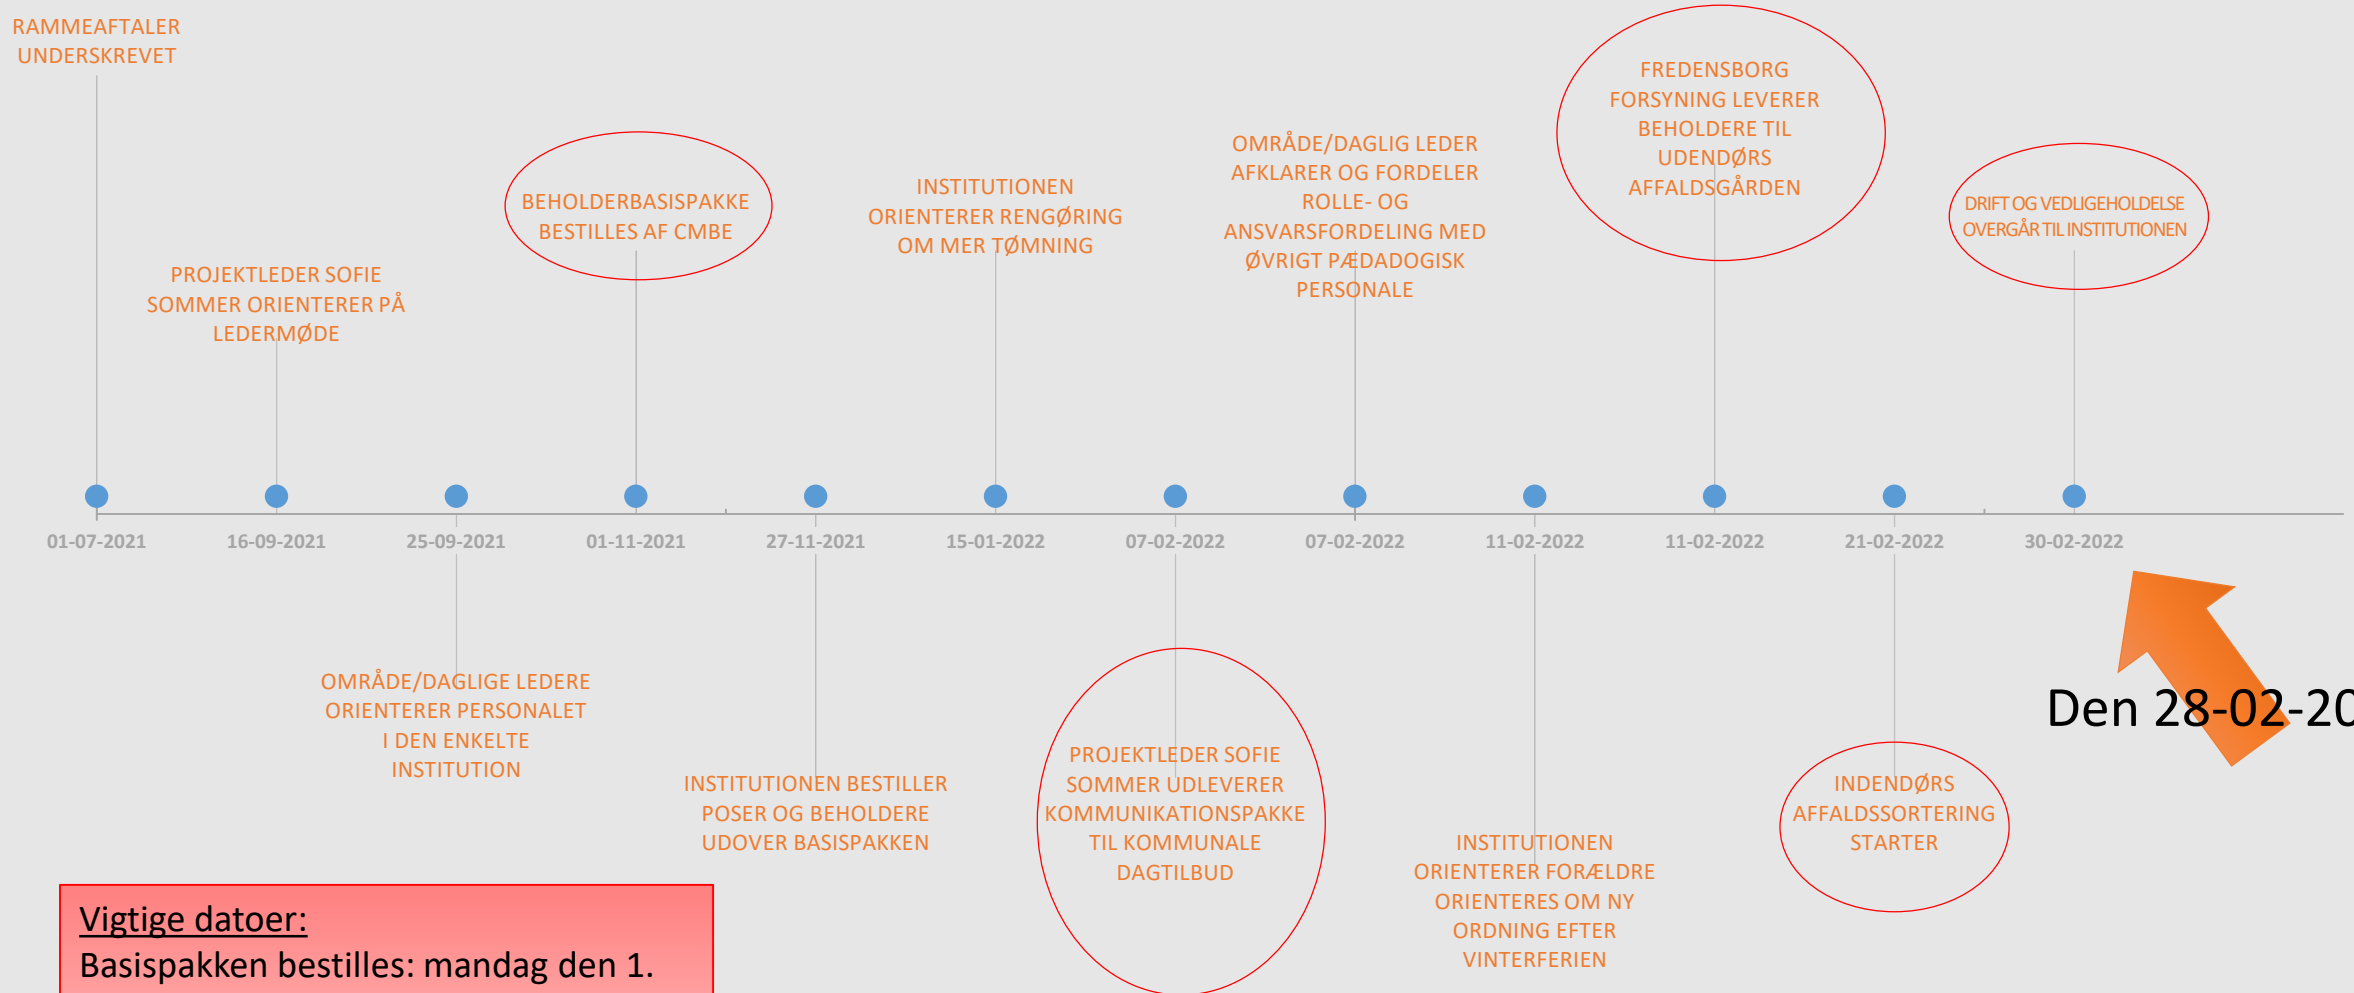

Milepælene for dagtilbud for opstart i uge 8 2022

Den 28-02-2022

Vigtige datoer:

Basispakken bestilles: mandag den 1. november 2021

Beholdere monteres i uge 4-7, 2022

Ordning starter i uge 8, 2022